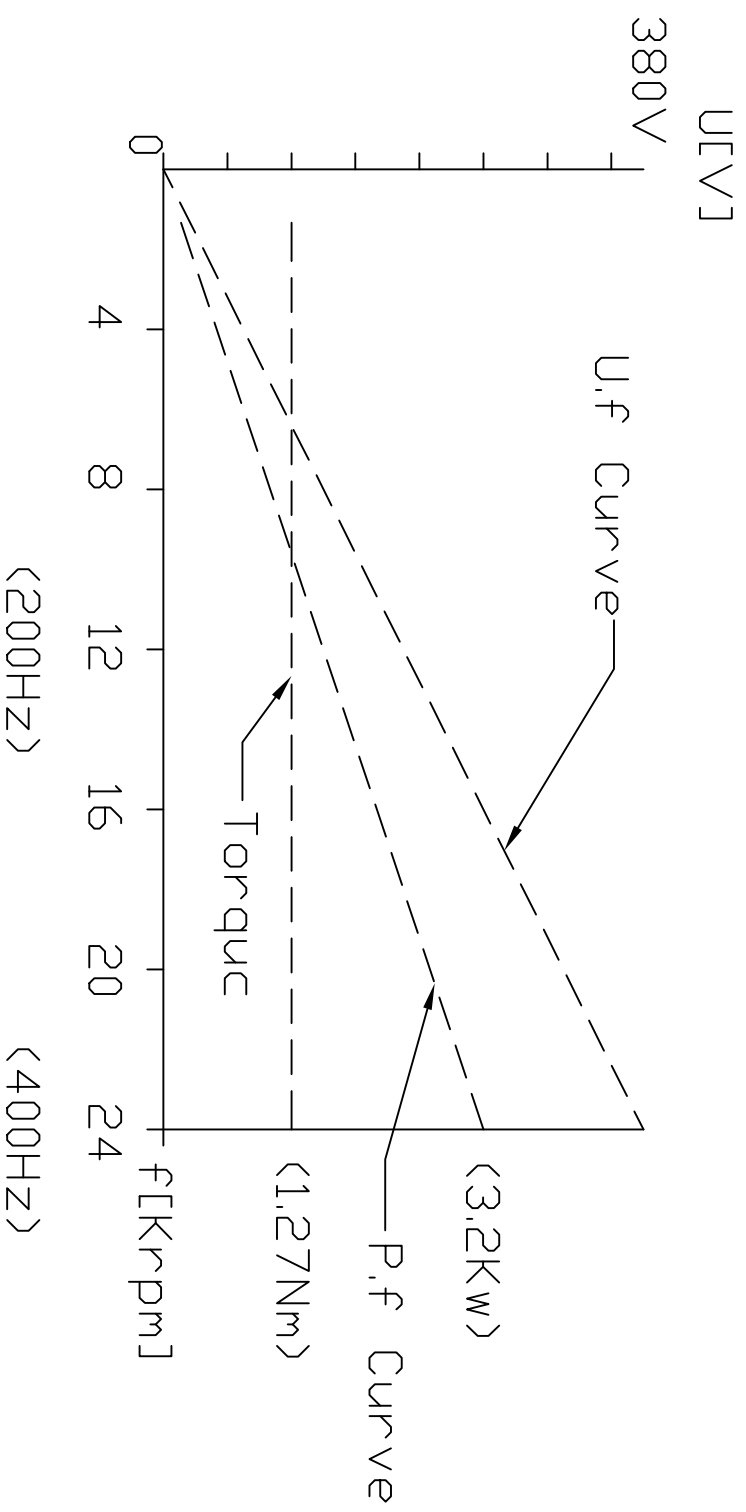

GDZ-24-1B
380V 7A 2P

TA:20°C Serv:SI Water cooling