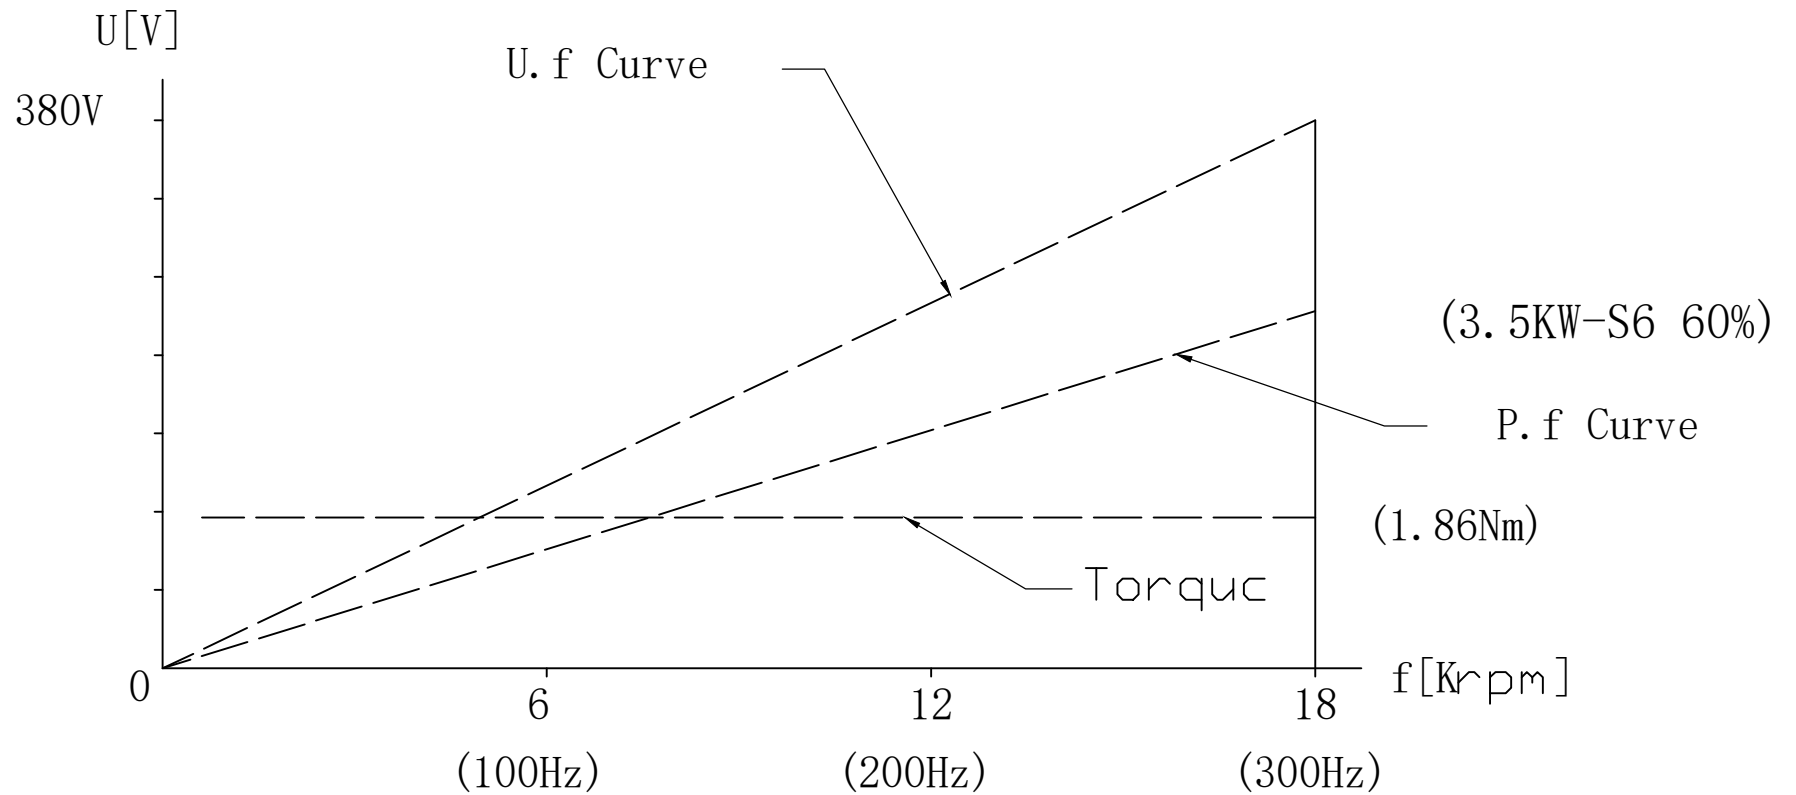

GDF60-18Z/3.5S  
380V 7.8A 2P  
300Hz 18000rpm

TA:20°C

Serv:S1

air cooling